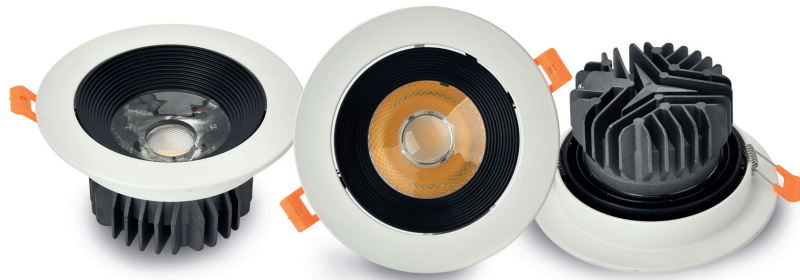

THIN DOWN LAMP SERIES 薄型筒灯系列

Item 型号	Wattage 功率	Lamp Size 灯体尺寸			CRI 显色指数	Lumen 光效
DWA171-2.5'-5W	5W	Φ98×35mm	Φ70	110°	≥ 70	60LM/W
DWA172-3'-7W	7W	Φ110×35mm	Φ85	110°	≥ 70	60LM/W
DWA173-3.5'-9W	9W	Φ120×35mm	Φ90	110°	≥ 70	70LM/W
DWA174-4'-12W	12W	Φ145×35mm	Φ110	110°	≥ 70	70LM/W
DWA175-5'-15W	15W	Φ170×35mm	Φ135	110°	≥ 70	70LM/W
DWA176-6'-18W	18W	Φ180×35mm	Φ145	110°	≥ 70	75LM/W
DWA177-8'-24W	24W	Φ230×35mm	Φ190	110°	≥ 70	75LM/W

World Of Lights Lighting Factory

Leaves LED Lighting

Tel:+86-0760-22530838

E-mail:sales@wol-lighting.com

Website:http://www.wol-lighting.com

ANTI-DAZZLE LAMP SERIES 防眩筒灯系列

Item 型号	Wattage 功率	Lamp Size 灯体尺寸			CRI 显色指数	Lumen 光效
DWA191-5W	5W	Φ95×73mm	Φ85	15° 24°	≥ 80	75LM/W
DWA192-12W	12W	Φ120×90mm	Φ110	15° 24°	≥ 80	75LM/W
DWA193-20W	20W	Φ140×73mm	Φ120	15° 24°	≥ 80	75LM/W

Item 型号	Wattage 功率	Lamp Size 灯体尺寸			CRI 显色指数	Lumen 光效
DWA201-5W	5W	Φ85×55mm	Φ75	15° 24°	≥ 80	70LM/W
DWA202-12W	12W	Φ110×60mm	Φ95	15° 24°	≥ 80	70LM/W
DWA203-20W	20W	Φ145×103mm	Φ130	15° 24°	≥ 80	70LM/W

Item 型号	Wattage 功率	Lamp Size 灯体尺寸			CRI 显色指数	Lumen 光效
DWA211-5W	5W	Φ85×59mm	Φ75	15° 24°	≥ 80	80LM/W
DWA212-12W	12W	Φ110×60mm	Φ95	15° 24°	≥ 80	80LM/W
DWA213-20W	20W	Φ140×75mm	Φ115	15° 24°	≥ 80	80LM/W